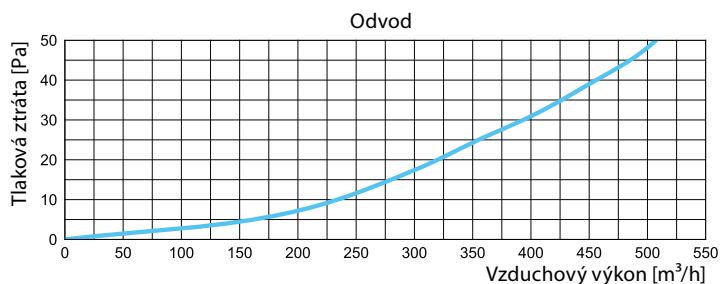

CHARAKTERISTIKA PRŮTOKU VZDUCHU

CA-PB/200-16/75