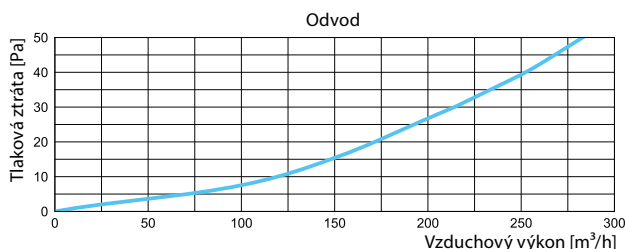

CHARAKTERISTIKA PRŮTOKU VZDUCHU CA-DBSC/160-10/75