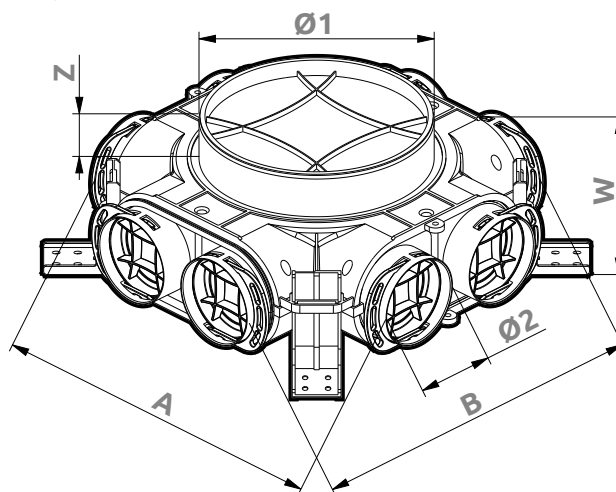

MATERIÁL

- PP plast
- Těsnění z polyuretanu PUR

ROZMĚRY

CA-PB/160-8/75, CA-PB/200-8/90

PŘÍKLAD ZNAČENÍ

CA-PB/160-8/75

- 75 – Pro AIRFLEXspectra-75/61
- 90 – Pro AIRFLEXspectra-90/75
- 8 – Počet napojení flexibilních hadic
- 160 – Napojení 160 mm
- 200 – Napojení 200 mm
- CA-PB – Rozvodný box horní napojení ROZ CAIROX