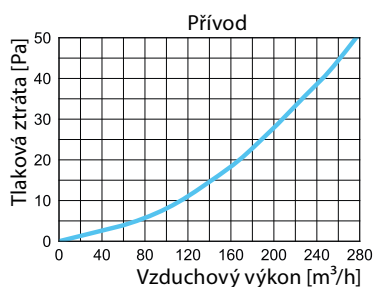

CHARAKTERISTIKA PRŮTOKU VZDUCHU

CA-DBSC/160-6/75

CA-DBSC/160-6/90