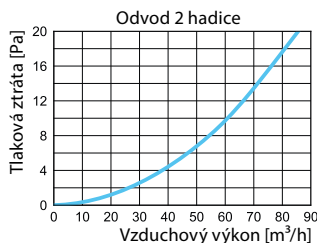

MATERIÁL

- PP plast
- Těsnění z polyuretanu PUR

ROZMĚRY

CA-CC-S-2/75, CA-CC-S-2/90

	Rozměry [mm]						
	Ø	W	A	B	Y	Z	X
CA-CC-S-2/75	75	100	265	465	50	210	200
CA-CC-S-2/90	90	100	265	515	50	234	200

CHARAKTERISTIKA PRŮTOKU VZDUCHU CA-CC-S-2/75