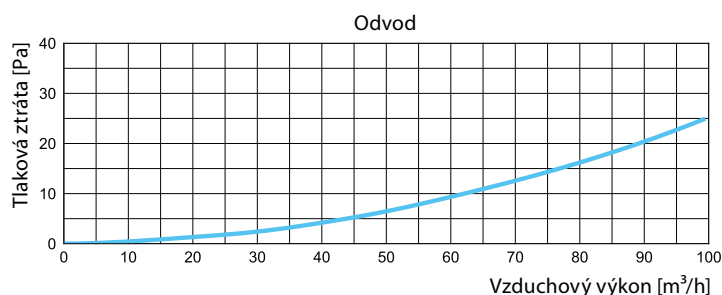

CHARAKTERISTIKA PRŮTOKU VZDUCHU CA-PB-CH/125-2/75