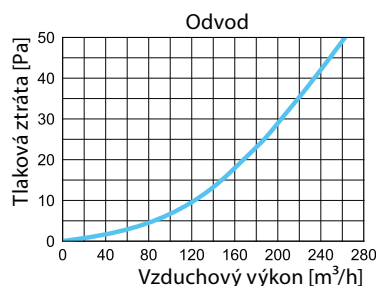

CA-PB/200-8/90