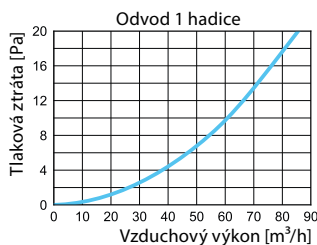

MATERIÁL

- PP plast
- Těsnění z polyuretanu PUR

ROZMĚRY

CA-CC-S-2/75, CA-CC-S-2/90

	Rozměry [mm]						
	Ø	W	A	B	Y	Z	X
CA-CC-S-2/75	75	100	265	465	50	210	200
CA-CC-S-2/90	90	100	265	515	50	234	200

CHARAKTERISTIKA PRŮTOKU VZDUCHU CA-CC-S-2/75