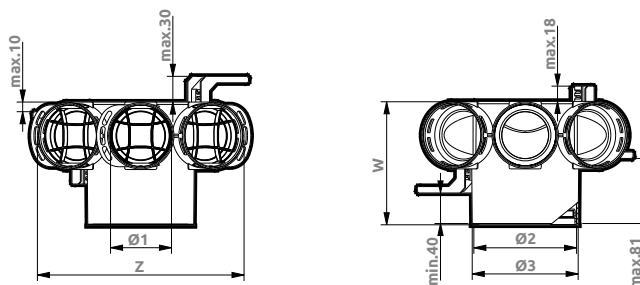

ROZMĚRY

CA-PB/125-3/75