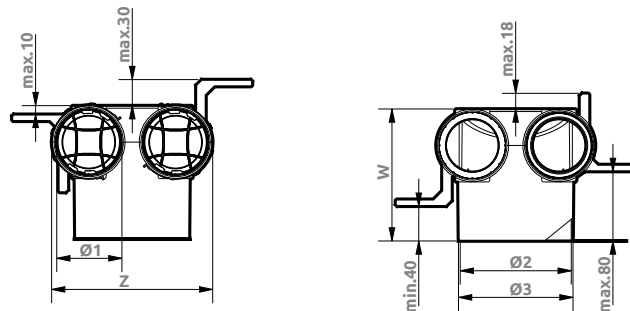

- Speciálně navržená těsnění zajišťují těsné spojení mezi potrubím a rozdělovačem / připojovacím boxem. Těsnění se umísťuje na potrubí mezi „hrby“, je vyrobeno z polyuretanu PUR
- Těsné spoje a systém fixačních zámků zajišťují těsnost celého systému ve vysoké třídě D
- Instalace na podlahu / stěnu / strop: z betonu nebo sádkokartonu
- Rychlá montáž

MATERIÁL

- PE plast
- Těsnění z polyuretanu PUR

PŘÍKLAD ZNAČENÍ

CA-PB/125-2/75

- 75 – Pro
AIRFLEXspectra-75/61
- 90 – Pro
AIRFLEXspectra-90/75
- 2 – Počet napojení
flexibilních hadic
- 125 – Napojení pro talířový
ventil $\varnothing 125$ mm
- CA-PB – Stropní (vertikální
připojení) plenum box ROZ
CAIROX

ROZMĚRY

CA-PB/125-2/75, CA-PB/125-2/90

	Rozměry [mm]						
	$\varnothing 1$	$\varnothing 2$	$\varnothing 3$	A	B	Z	W
CA-PB/125-2/75	75	128	134	277	189	186	152
CA-PB/125-2/90	90	128	134	288	202	200	158

CHARAKTERISTIKA PRŮTOKU VZDUCHU