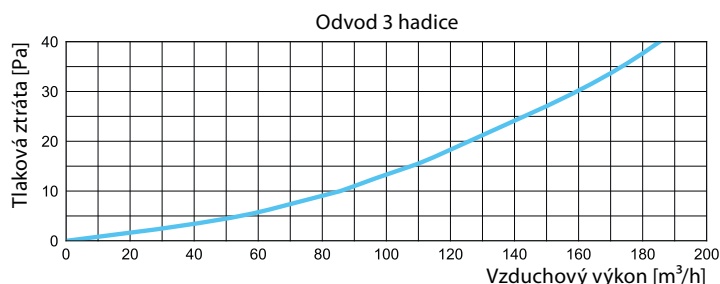

CHARAKTERISTIKA PRŮTOKU VZDUCHU CA-PB/125-3/75