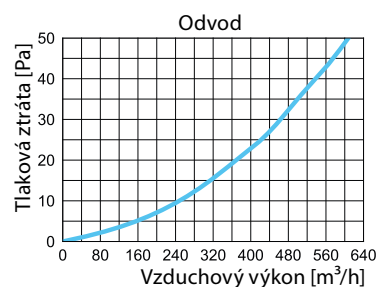

CHARAKTERISTIKA PRŮTOKU VZDUCHU

CA-PB/200-12/75

CA-PB/200-12/90