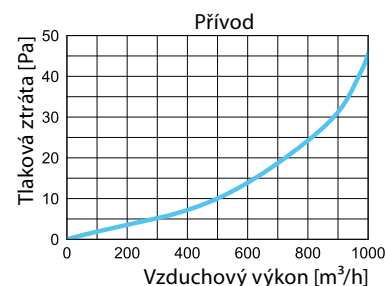

MATERIÁL

- PP plast
- Těsnění z polyuretanu PUR

ROZMĚRY

CA-PB/160-8/75, CA-PB/200-8/90

PŘÍKLAD ZNAČENÍ

CA-PB/160-8/75

- 75 – Pro AIRFLEXspectra-75/61
- 90 – Pro AIRFLEXspectra-90/75
- 8 – Počet napojení flexibilních hadic
- 160 – Napojení 160 mm
- 200 – Napojení 200 mm
- CA-PB – Rozvodný box horní napojení ROZ CAIROX

	Rozměry [mm]					
	$\varnothing 1$	$\varnothing 2$	A	B	Z	W
CA-PB/160-8/75	160	75	347	349	104	38
CA-PB/200-8/90	200	90	407	407	104	38

CHARAKTERISTIKA PRŮTOKU VZDUCHU

CA-PB/160-8/75

CA-PB/200-8/90

Třída těsnosti