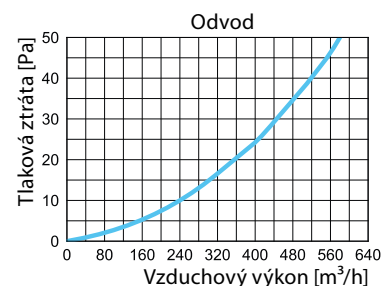

CA-PB/200-8/90