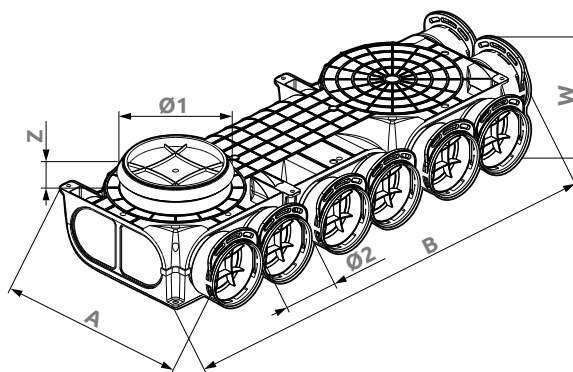

ROZMĚRY

CA-DBR/160-8/90/L, CA-DBR/160-8/90/P