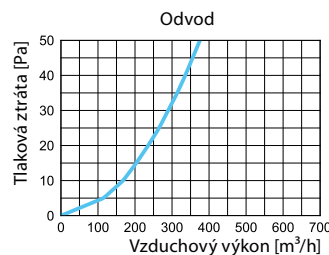

CHARAKTERISTIKA PRŮTOKU VZDUCHU

CA-DBR/160-8/90/L, CA-DBR/160-8/90/P