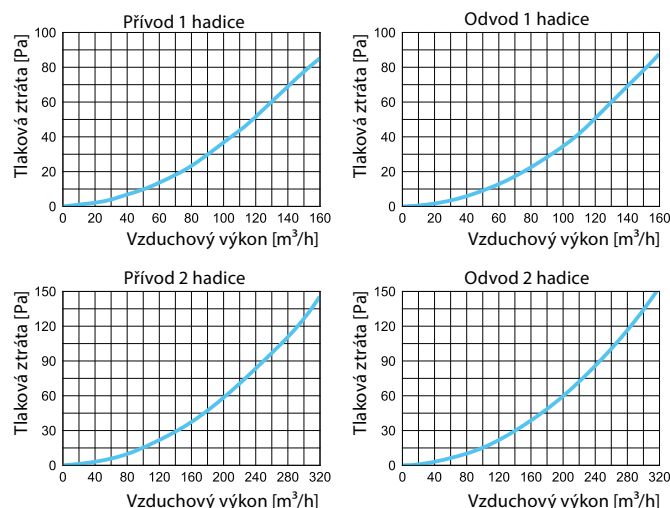

CA-CC-L-2/90