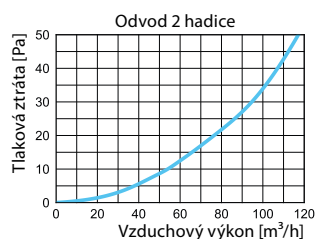

CHARAKTERISTIKA PRŮTOKU VZDUCHU

CA-PB/125-2/75