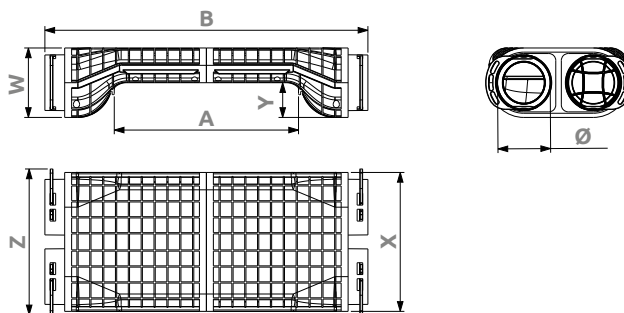

CHARAKTERISTIKA PRŮTOKU VZDUCHU CA-DBSC/160-14/75

Třída těsnosti

Materiál

Bakteriostatický

CA-CC-S-2/75, CA-CC-S-2/90

ROZVODNÝ BOX PRO KŘÍŽENÍ HADIC KRÁTKÝ ROZ CAIROX

CHARAKTERISTIKA

- Rozvodný box pro křížení hadic, krátký
- Lze instalovat na podlahu / stěnu / strop:
z betonu nebo sádkkartonu
- Pro AIRFLEXspectra-75/61,
AIRFLEXspectra-90/75
- Box pro křížení hadic umožňuje připojení 2 až
8 flexibilních hadic o průměru Ø75 mm nebo
Ø90 mm
- Pro instalaci ve vytápěné části budovy

MATERIÁL

- PP plast
- Těsnění z polyuretanu PUR

ROZMĚRY

CA-CC-S-2/75, CA-CC-S-2/90

	Rozměry [mm]						
	Ø	W	A	B	Y	Z	X
CA-CC-S-2/75	75	100	265	465	50	210	200
CA-CC-S-2/90	90	100	265	515	50	234	200

CHARAKTERISTIKA PRŮTOKU VZDUCHU CA-CC-S-2/75