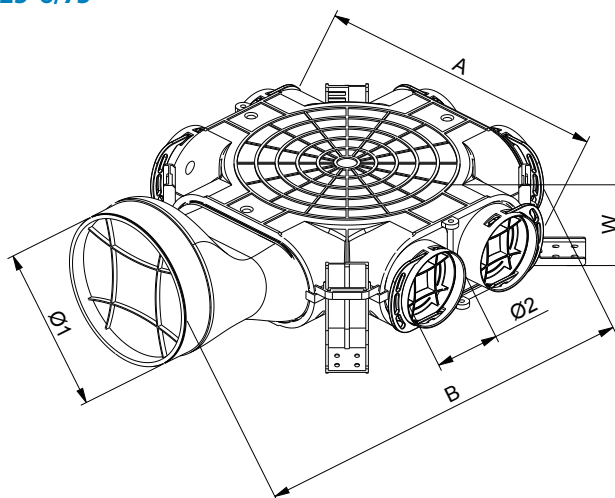

ROZMĚRY CA-DBSC/125-6/75