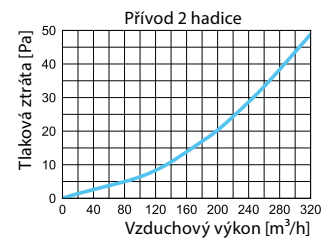

CA-PB/125-2/90