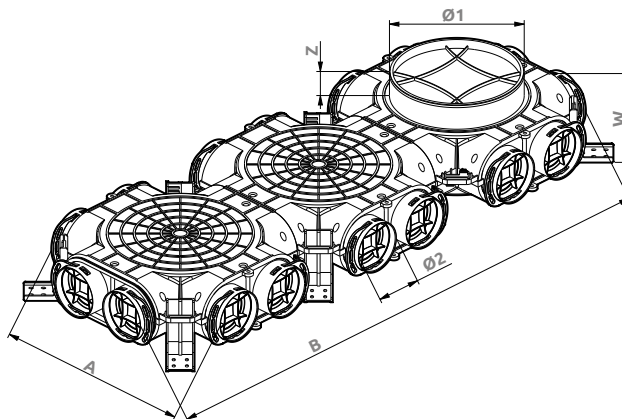

ROZMĚRY

CA-PB/200-16/75