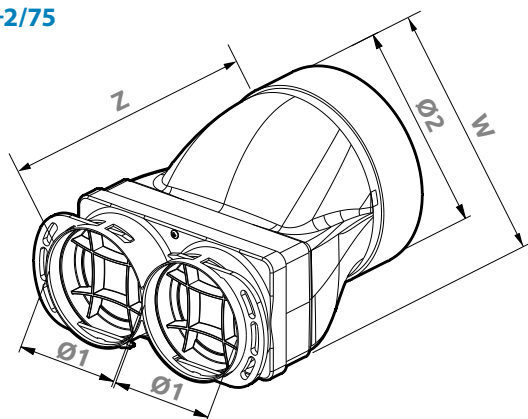

ROZMĚRY CA-PB-CH/125-2/75