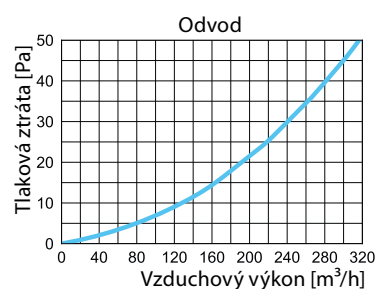

CHARAKTERISTIKA PRŮTOKU VZDUCHU

CA-DBSC/160-6/75

CA-DBSC/160-6/90