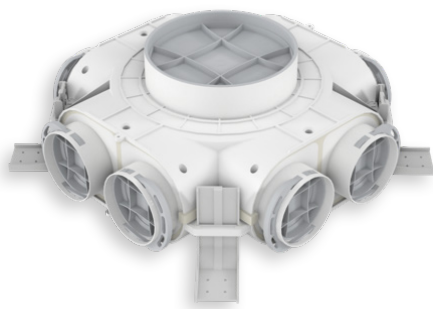

- Speciálně navržená těsnění zajišťují těsné spojení mezi potrubím a rozdělovačem / připojovacím boxem. Těsnění se umísťuje na potrubí mezi „hrby“, je vyrobeno z polyuretanu PUR
- Těsné spoje a systém fixačních zámků zajišťují těsnost celého systému ve vysoké třídě D
- Instalace na podlahu / stěnu / strop: z betonu nebo sádkokartonu
- Rychlá montáž

CA-DBSC/125-6/75

ROZVODNÝ BOX ROZ CAIROX

CHARAKTERISTIKA

- Rozvodný box, napojení $\varnothing 125$ mm
- Lze instalovat na podlahu / stěnu / strop: z betonu nebo sádkkartonu
- Pro AIRFLEXspectra-75/61
- Box umožňuje připojení maximálně 6 flexibilních hadic o průměru $\varnothing 75$ mm
- Nezávisle nastavitelné konzole umožňují horizontální instalaci jednotky a také její naklápění
- Pro instalaci ve vytápěné části budovy

CHARAKTERISTIKA PŘÚTOKU VZDUCHU CA-DBSC/125-6/75

Třída těsnosti

Materiál

Bakteriostatický

CA-PB/160-8/75, CA-PB/200-8/90

ROZVODNÝ BOX ROZ CAIROX

CHARAKTERISTIKA

- Rozvodný box, napojení $\varnothing 160$ mm nebo $\varnothing 200$ mm
- Lze instalovat na podlahu / stěnu / strop: z betonu nebo sádkokartonu
- Pro AIRFLEXspectra-75/61, AIRFLEXspectra-90/75
- Box umožňuje připojení maximálně 8 flexibilních hadic o průměru $\varnothing 75$ mm nebo $\varnothing 90$ mm
- Nezávisle nastavitelné konzole umožňují horizontální instalaci jednotky a také její naklápění
- Pro instalaci ve vytápěné části budovy