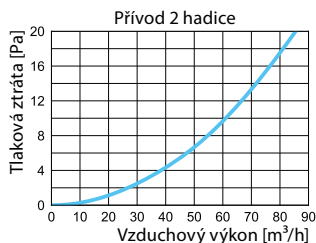

MATERIÁL

- PP plast
- Těsnění z polyuretanu PUR

ROZMĚRY

CA-CC-S-2/75, CA-CC-S-2/90

	Rozměry [mm]						
	Ø	W	A	B	Y	Z	X
CA-CC-S-2/75	75	100	265	465	50	210	200
CA-CC-S-2/90	90	100	265	515	50	234	200

CHARAKTERISTIKA PRŮTOKU VZDUCHU CA-CC-S-2/75