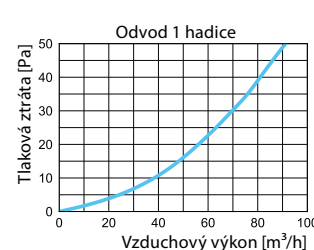

CA-PB/125-2/90