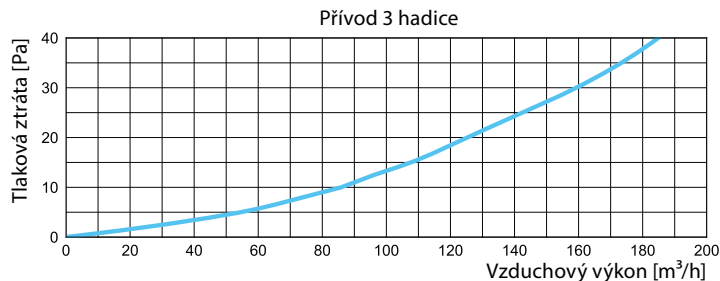

CHARAKTERISTIKA PRŮTOKU VZDUCHU CA-PB/125-3/75