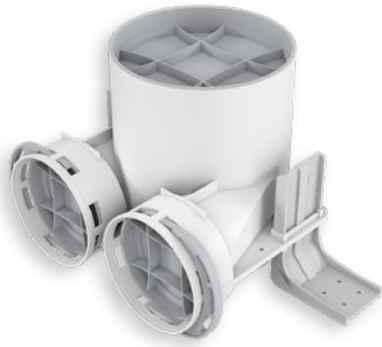

- Speciálně navržená těsnění zajišťují těsné spojení mezi potrubím a rozdělovačem / připojovacím boxem. Těsnění se umísťuje na potrubí mezi „hrby“, je vyrobeno z polyuretanu PUR
- Těsné spoje a systém fixačních zámků zajišťují těsnost celého systému ve vysoké třídě D
- Instalace na podlahu / stěnu / strop: z betonu nebo sádkokartonu
- Rychlá montáž

CHARAKTERISTIKA

- **Stropní (vertikální) plenum box**
- Ultralehké řešení pro použití mezi zavěšeným stropem, stropem nebo stěnou a pro další uzavřené prostory.
- Pro AIRFLEXspectra-75/61
- Box umožňuje připojení maximálně 2 flexibilních hadic o průměru $\varnothing 75$ mm

MATERIÁL

- ABS plast
- Těsnění z polyuretanu PUR

ROZMĚRY

CA-PB-CV/125-2/75

	Rozměry [mm]			
	Ø1	Ø2	Z	W
CA-PB-CV/125-2/75	75	128	202	110

PŘÍKLAD ZNAČENÍ

CA-PB-CV/125-2/75

CHARAKTERISTIKA PRŮTOKU VZDUCHU

CA-PB-CV/125-2/75

Třída těsnosti

Materiál

Bakteriostatický

CA-PB/125-2/75, CA-PB/125-2/90

STROPNÍ (VERTIKÁLNÍ) PLENUM BOX ROZ CAIROX

CHARAKTERISTIKA

- **Stropní (vertikální) plenum box**
- Lze instalovat na podlahu / stěnu / strop:
z betonu nebo sádkkartonu.
- Pro AIRFLEXspectra-75/61,
AIRFLEXspectra-90/75
- Box umožňuje připojení maximálně
2 flexibilních hadic o průměru $\varnothing 75$ mm nebo
 $\varnothing 90$ mm