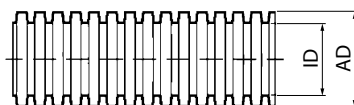

ROZMĚRY

AIRFLEXspectra 75/61
AD = Ø75 mm ID = Ø61 mm
AIRFLEXspectra 90/75
AD = Ø90 mm ID = Ø75 mm