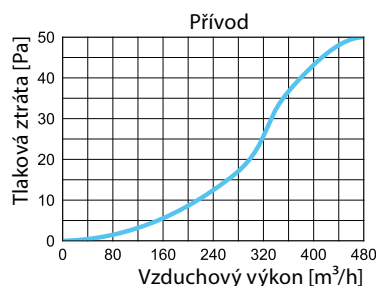

MATERIÁL

- PP plast
- Těsnění z polyuretanu PUR

ROZMĚRY

CA-PB/160-8/75, CA-PB/200-8/90

PŘÍKLAD ZNAČENÍ

CA-PB/160-8/75

- 75 – Pro AIRFLEXspectra-75/61
- 90 – Pro AIRFLEXspectra-90/75
- 8 – Počet napojení flexibilních hadic
- 160 – Napojení 160 mm
- 200 – Napojení 200 mm
- CA-PB – Rozvodný box horní napojení ROZ CAIROX

	Rozměry [mm]					
	$\varnothing 1$	$\varnothing 2$	A	B	Z	W
CA-PB/160-8/75	160	75	347	349	104	38
CA-PB/200-8/90	200	90	407	407	104	38

CHARAKTERISTIKA PRŮTOKU VZDUCHU

CA-PB/160-8/75

CA-PB/200-8/90

Třída těsnosti