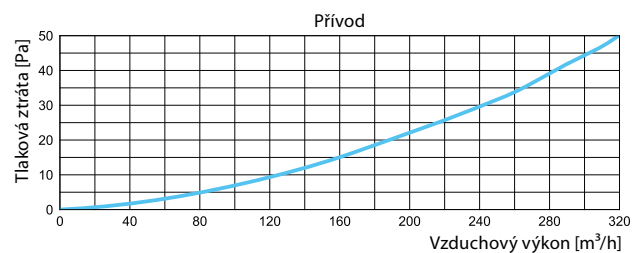

PŘÍKLAD ZNAČENÍ

CA-DBSC/160-10/75

CHARAKTERISTIKA PRŮTOKU VZDUCHU CA-DBSC/160-10/75

CA-DBSC/160-10/90

Třída těsnosti

Materiál

Bakteriostatický

CA-DBSC/160-14/75