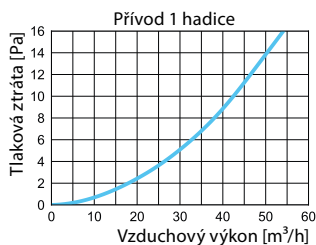

MATERIÁL

- PP plast
- Těsnění z polyuretanu PUR

ROZMĚRY

CA-CC-S-2/75, CA-CC-S-2/90

	Rozměry [mm]						
	Ø	W	A	B	Y	Z	X
CA-CC-S-2/75	75	100	265	465	50	210	200
CA-CC-S-2/90	90	100	265	515	50	234	200

CHARAKTERISTIKA PRŮTOKU VZDUCHU CA-CC-S-2/75