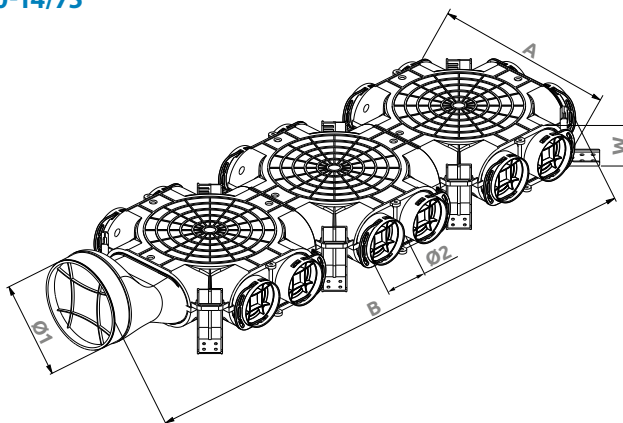

ROZMĚRY CA-DBSC/160-14/75