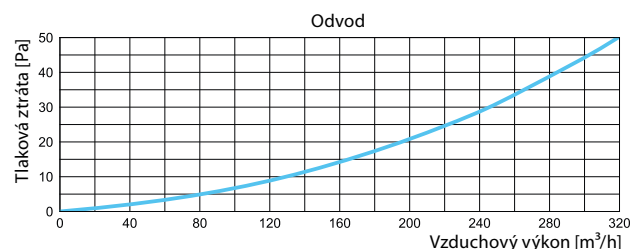

PŘÍKLAD ZNAČENÍ

CA-DBSC/160-10/75

CHARAKTERISTIKA PRŮTOKU VZDUCHU CA-DBSC/160-10/75

CA-DBSC/160-10/90

Třída těsnosti

Materiál

Bakteriostatický

CA-DBSC/160-14/75