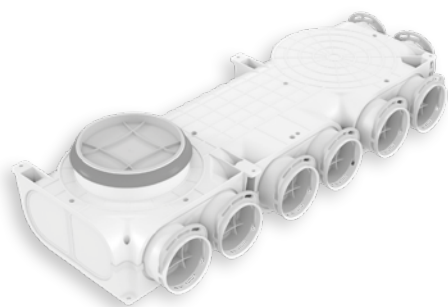

CA-CC-L-2/90

PŘÍKLAD ZNAČENÍ

CA-CC-L-2/75

- 75 – Pro AIRFLEXspectra-75/61
- 90 – Pro AIRFLEXspectra-90/75
- 2 – Minimální počet křížení flexibilních hadic
- L – Dlouhé provedení
- CA-CC – Rozvodný box pro křížení hadic **dlohý** ROZ CAIROX