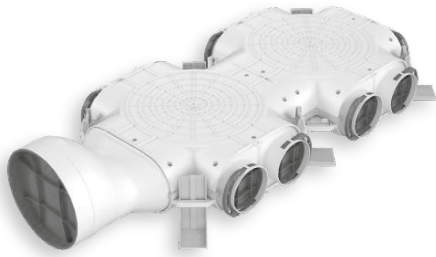

Třída těsnosti

Materiál

Bakteriostatický

CA-DBSC/160-10/75, CA-DBSC/160-10/90

STROPNÍ (VERTIKÁLNÍ) PLENUM BOX ROZ CAIROX

CHARAKTERISTIKA

- Rozvodný box, boční napojení $\varnothing 160$ mm
- Lze instalovat na podlahu / stěnu / strop:
  z betonu nebo sádkkartonu
- Pro AIRFLEXspectra-75/61,
  AIRFLEXspectra-90/75
- Box umožňuje připojení maximálně
  10 flexibilních hadic o průměru $\varnothing 75$ mm nebo
   $\varnothing 90$ mm
- Nezávisle nastavitelné konzole umožňují
  horizontální instalaci jednotky a také její
  naklápění
- Pro instalaci ve vytápěné části budovy

MATERIÁL

- PP plast
- Těsnění z polyuretanu PUR

ROZMĚRY

CA-DBSC/160-10/75, CA-DBSC/160-10/90

	Rozměry [mm]				
	$\varnothing 1$	$\varnothing 2$	A	B	W
CA-DBSC/160-10/75	160	75	347	766	104
CA-DBSC/160-10/90	160	90	407	795	104

PŘÍKLAD ZNAČENÍ

CA-DBSC/160-10/75

CHARAKTERISTIKA PRŮTOKU VZDUCHU CA-DBSC/160-10/75

CA-DBSC/160-10/90