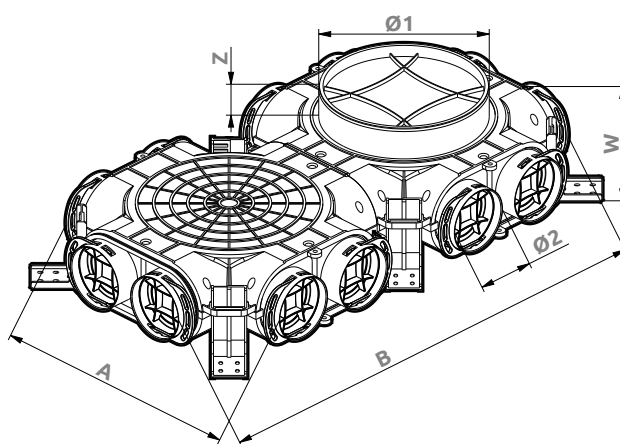

MATERIÁL

- PP plast
- Těsnění z polyuretanu PUR

ROZMĚRY

CA-PB/200-12/75, CA-PB/200-12/90

	Rozměry [mm]					
	Ø1	Ø2	A	B	Z	W
CA-PB/200-12/75	200	75	347	639	104	38
CA-PB/200-12/90	200	90	407	697	104	38

PŘÍKLAD ZNAČENÍ