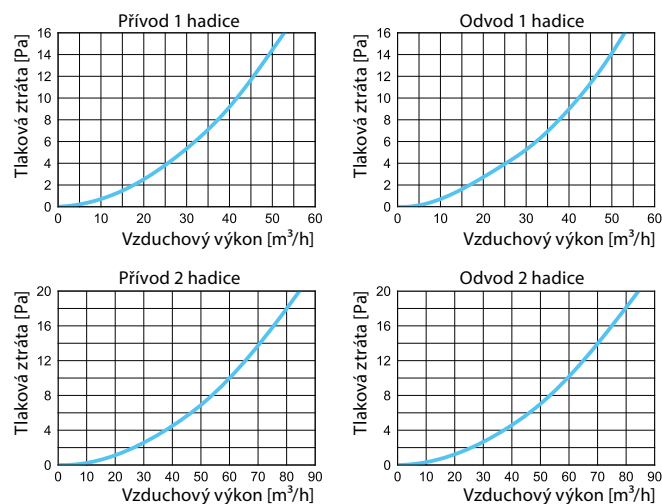

MATERIÁL

- PP plast
- Těsnění z polyuretanu PUR

ROZMĚRY

CA-CC-L-2/75, CA-CC-L-2/90

	Rozměry [mm]						
	Ø	W	A	B	Y	Z	X
CA-CC-L-2/75	75	100	437	637	50	210	200
CA-CC-L-2/90	90	100	437	607	50	234	200

CHARAKTERISTIKA PRŮTOKU VZDUCHU CA-CC-L-2/75