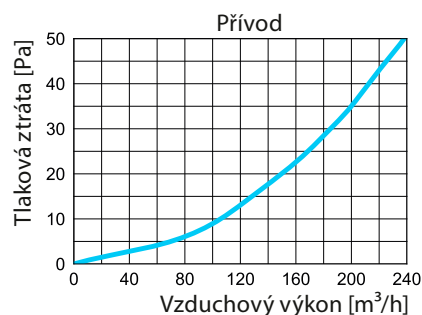

CHARAKTERISTIKA PŘÚTOKU VZDUCHU CA-DBSC/125-6/75