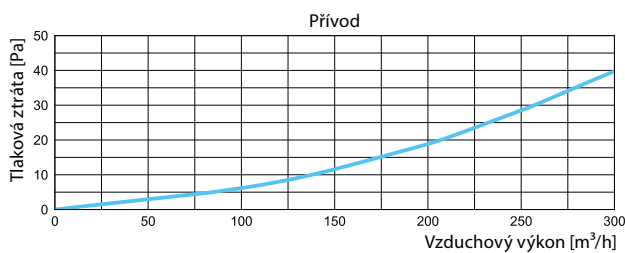

CHARAKTERISTIKA PRŮTOKU VZDUCHU CA-DBSC/160-10/75