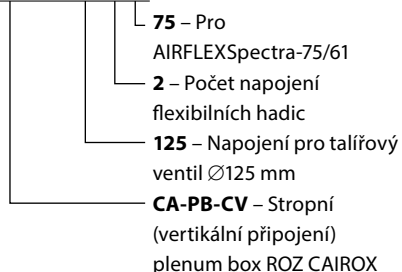

MATERIÁL

- ABS plast
- Těsnění z polyuretanu PUR

ROZMĚRY

CA-PB-CV/125-2/75

	Rozměry [mm]			
	Ø1	Ø2	Z	W
CA-PB-CV/125-2/75	75	128	202	110

PŘÍKLAD ZNAČENÍ

CA-PB-CV/125-2/75

CHARAKTERISTIKA PRŮTOKU VZDUCHU