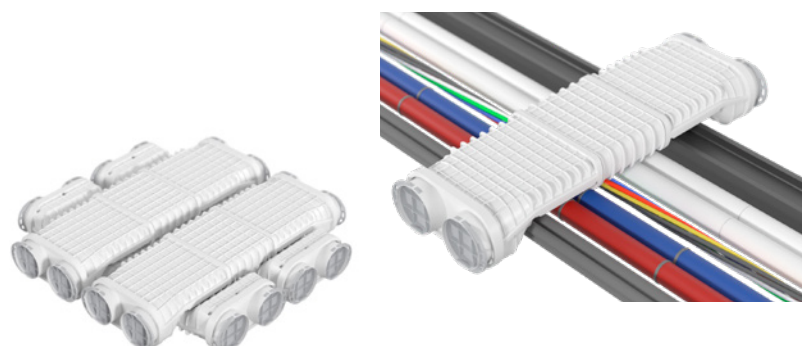

PŘÍKLAD ZNAČENÍ

CA-CC-L-2/75

- 75 – Pro AIRFLEXspectra-75/61
- 90 – Pro AIRFLEXspectra-90/75
- 2 – Minimální počet křížení flexibilních hadic
- L – Dlouhé provedení
- CA-CC – Rozvodný box pro křížení hadic **dlohý** ROZ CAIROX