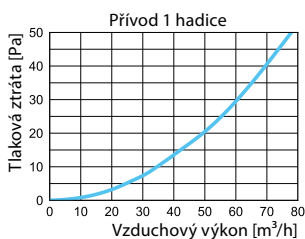

CHARAKTERISTIKA PRŮTOKU VZDUCHU

CA-PB/125-2/75