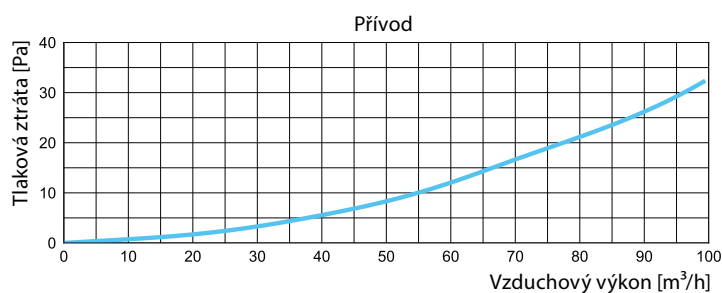

CHARAKTERISTIKA PRŮTOKU VZDUCHU CA-PB-CH/125-2/75