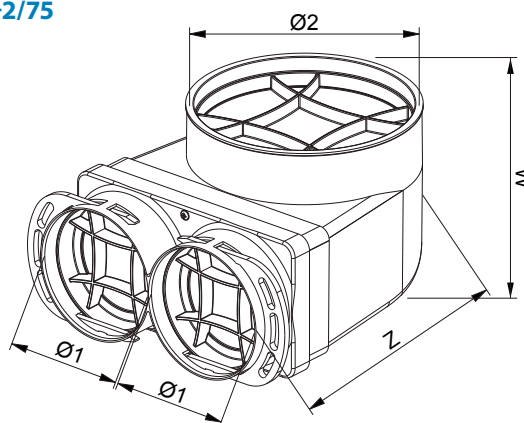

- Speciálně navržená těsnění zajišťují těsné spojení mezi potrubím a rozdělovačem / připojovacím boxem. Těsnění se umísťuje na potrubí mezi „hrby“, je vyrobeno z polyuretanu PUR
- Těsné spoje a systém fixačních zámků zajišťují těsnost celého systému ve vysoké třídě D
- Instalace na podlahu / stěnu / strop: z betonu nebo sádkokartonu
- Rychlá montáž

	Rozměry[mm]			
	$\varnothing 1$	$\varnothing 2$	Z	W
CA-PB-CH/125-2/75	75	128	194	134

CHARAKTERISTIKA PRŮTOKU VZDUCHU CA-PB-CH/125-2/75

Třída těsnosti

Materiál

Bakteriostatický

CA-PB-CV/125-2/75

STROPNÍ (VERTIKÁLNÍ) PLENUM BOX ROZ CAIROX

CHARAKTERISTIKA

- **Stropní (vertikální) plenum box**
- Ultralehké řešení pro použití mezi zavěšeným stropem, stropem nebo stěnou a pro další uzavřené prostory.
- Pro AIRFLEXspectra-75/61
- Box umožňuje připojení maximálně 2 flexibilních hadic o průměru $\varnothing 75$ mm

MATERIÁL

- ABS plast
- Těsnění z polyuretanu PUR

ROZMĚRY

CA-PB-CV/125-2/75

	Rozměry [mm]			
	Ø1	Ø2	Z	W
CA-PB-CV/125-2/75	75	128	202	110

PŘÍKLAD ZNAČENÍ

CA-PB-CV/125-2/75

CHARAKTERISTIKA PRŮTOKU VZDUCHU