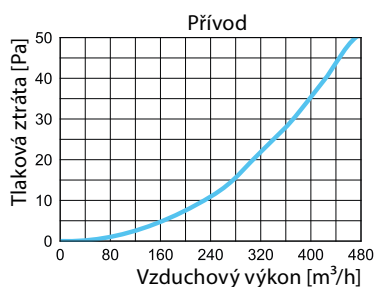

CHARAKTERISTIKA PRŮTOKU VZDUCHU

CA-PB/200-12/75

CA-PB/200-12/90