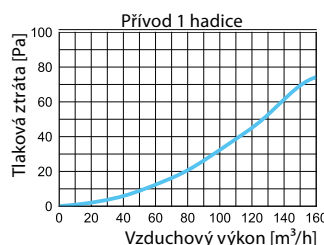

CA-CC-S-2/90