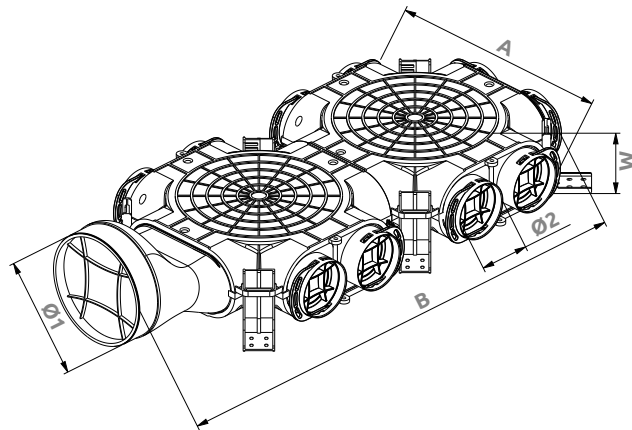

ROZMĚRY

CA-DBSC/160-10/75, CA-DBSC/160-10/90