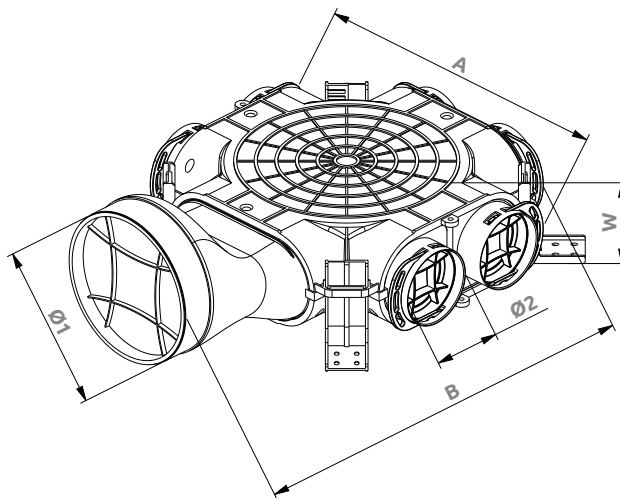

- Speciálně navržená těsnění zajišťují těsné spojení mezi potrubím a rozdělovačem / připojovacím boxem. Těsnění se umísťuje na potrubí mezi „hrby“, je vyrobeno z polyuretanu PUR
- Těsné spoje a systém fixačních zámků zajišťují těsnost celého systému ve vysoké třídě D
- Instalace na podlahu / stěnu / strop: z betonu nebo sádkokartonu
- Rychlá montáž

ROZVODNÝ BOX BOČNÍ NAPOJENÍ ROZ CAIROX

CHARAKTERISTIKA

- Rozvodný box, boční napojení $\varnothing 160$ mm
- Lze instalovat na podlahu / stěnu / strop: z betonu nebo sádkkartonu
- Pro AIRFLEXspectra-75/61, AIRFLEXspectra-90/75
- Box umožňuje připojení maximálně 6 flexibilních hadic o průměru $\varnothing 75$ mm nebo $\varnothing 90$ mm
- Nezávisle nastavitelné konzole umožňují horizontální instalaci jednotky a také její naklápění
- Pro instalaci ve vytápěné části budovy

MATERIÁL

- PP plast
- Těsnění z polyuretanu PUR

ROZMĚRY

CA-DBSC/160-6/75, CA-DBSC/160-6/90

	Rozměry [mm]				
	Ø1	Ø2	A	B	W
CA-DBSC/160-6/75	160	75	347	475	104
CA-DBSC/160-6/90	160	90	407	505	104

PŘÍKLAD ZNAČENÍ