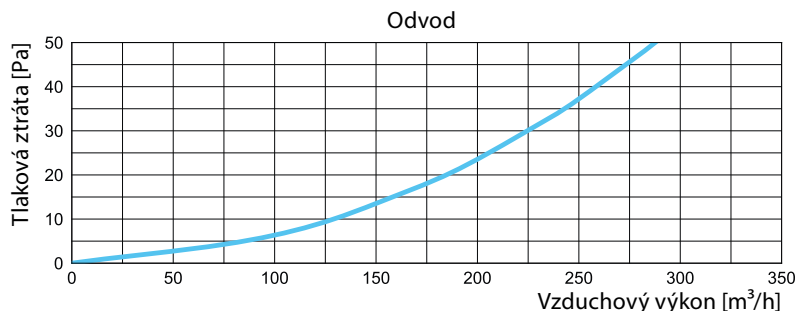

CHARAKTERISTIKA PRŮTOKU VZDUCHU CA-DBSC/160-14/75