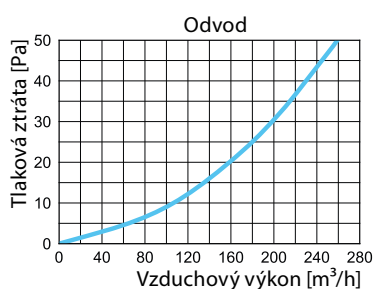

CHARAKTERISTIKA PRŮTOKU VZDUCHU

CA-DBSC/160-6/75

CA-DBSC/160-6/90