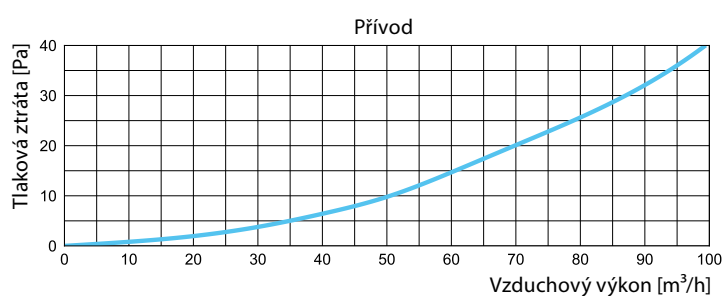

CHARAKTERISTIKA PRŮTOKU VZDUCHU

CA-PB-CV/125-2/75