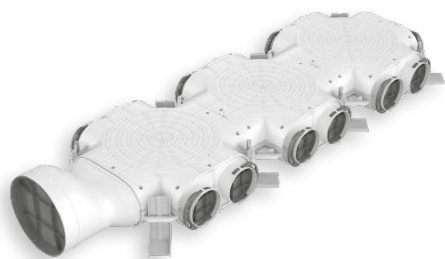

Třída těsnosti

Materiál

Bakteriostatický

CA-DBSC/160-14/75

ROZVODNÝ BOX BOČNÍ NAPOJENÍ ROZ CAIROX

CHARAKTERISTIKA

- Rozvodný box, boční napojení $\varnothing 160$ mm
- Lze instalovat na podlahu / stěnu / strop: z betonu nebo sádkkartonu
- Pro AIRFLEXspectra-75/61,
- Box umožňuje připojení maximálně 14 flexibilních hadic o průměru $\varnothing 75$ mm
- Nezávisle nastavitelné konzole umožňují horizontální instalaci jednotky a také její naklápění
- Pro instalaci ve vytápěné části budovy

MATERIÁL

- PP plast
- Těsnění z polyuretanu PUR

ROZMĚRY CA-DBSC/160-14/75

	Rozměry [mm]				
	Ø1	Ø2	A	B	W
CA-DBSC/160-14/75	160	75	347	1057	104

PŘÍKLAD ZNAČENÍ

CA-DBSC/160-14/75

- 75 – Pro AIRFLEXspectra-75/61
- 14 – Počet napojení flexibilních hadic
- 160 – Napojení 160 mm
- CA-DBSC – Rozvodný box boční napojení ROZ CAIROX

CHARAKTERISTIKA PRŮTOKU VZDUCHU CA-DBSC/160-14/75