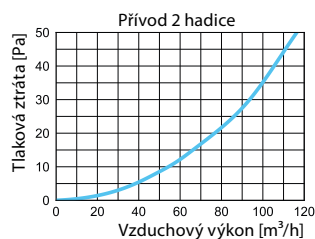

CHARAKTERISTIKA PRŮTOKU VZDUCHU

CA-PB/125-2/75