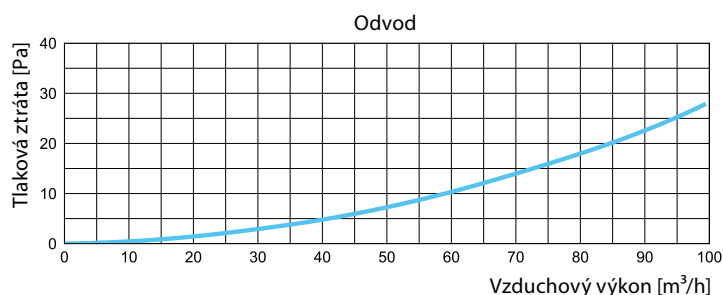

CHARAKTERISTIKA PRŮTOKU VZDUCHU

CA-PB-CV/125-2/75