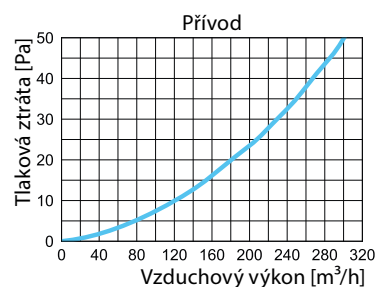

CHARAKTERISTIKA PRŮTOKU VZDUCHU

CA-DBSC/160-6/75

CA-DBSC/160-6/90