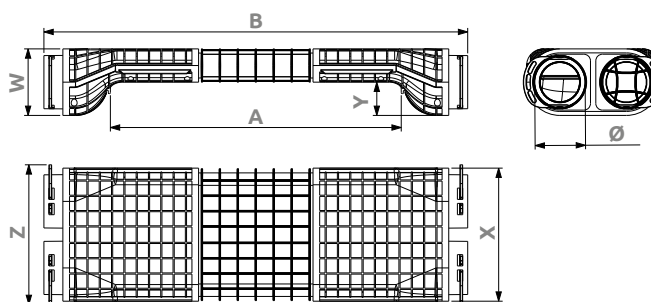

Třída těsnosti

Materiál

Bakteriostatický

CA-CC-L-2/75, CA-CC-L-2/90

ROZVODNÝ BOX PRO KŘÍŽENÍ HADIC DLOUHÝ ROZ CAIROX

CHARAKTERISTIKA

- Rozvodný box pro křížení hadic, dlouhý
- Lze instalovat na podlahu / stěnu / strop: z betonu nebo sádkkartonu
- Pro AIRFLEXspectra-75/61, AIRFLEXspectra-90/75
- Box pro křížení hadic umožňuje připojení 2 až 8 flexibilních hadic o průměru $\varnothing 75$ mm nebo $\varnothing 90$ mm
- Pro instalaci ve vytápěné části budovy

MATERIÁL

- PP plast
- Těsnění z polyuretanu PUR

ROZMĚRY

CA-CC-L-2/75, CA-CC-L-2/90

	Rozměry [mm]						
	Ø	W	A	B	Y	Z	X
CA-CC-L-2/75	75	100	437	637	50	210	200
CA-CC-L-2/90	90	100	437	607	50	234	200

CHARAKTERISTIKA PRŮTOKU VZDUCHU CA-CC-L-2/75