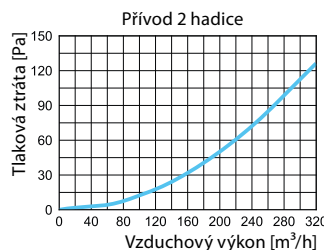

CA-CC-S-2/90