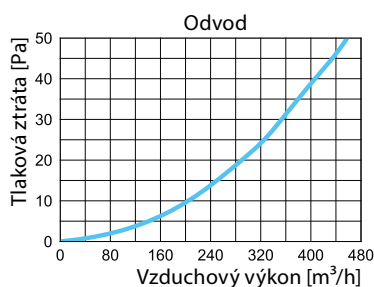

CHARAKTERISTIKA PRŮTOKU VZDUCHU

CA-PB/200-12/75

CA-PB/200-12/90