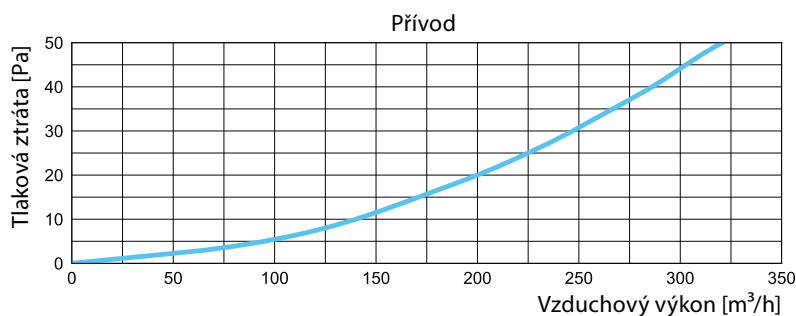

CHARAKTERISTIKA PRŮTOKU VZDUCHU CA-DBSC/160-14/75