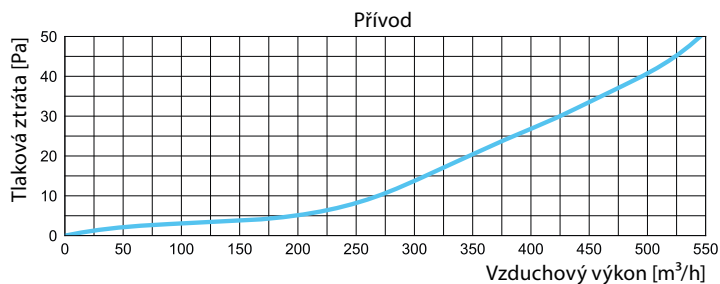

CHARAKTERISTIKA PRŮTOKU VZDUCHU

CA-PB/200-16/75