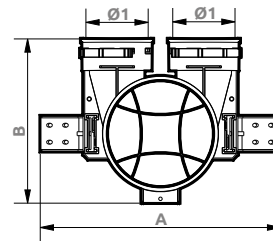

MATERIÁL

- ABS plast
- Těsnění z polyuretanu PUR

ROZMĚRY

CA-PB-CV/125-2/75

	Rozměry [mm]			
	Ø1	Ø2	Z	W
CA-PB-CV/125-2/75	75	128	202	110

PŘÍKLAD ZNAČENÍ

CA-PB-CV/125-2/75

CHARAKTERISTIKA PRŮTOKU VZDUCHU

MATERIÁL

- PE plast
- Těsnění z polyuretanu PUR

PŘÍKLAD ZNAČENÍ

CA-PB/125-2/75

- 75 – Pro
AIRFLEXspectra-75/61
- 90 – Pro
AIRFLEXspectra-90/75
- 2 – Počet napojení
flexibilních hadic
- 125 – Napojení pro talířový
ventil $\varnothing 125$ mm
- CA-PB – Stropní (vertikální
připojení) plenum box ROZ
CAIROX

ROZMĚRY

CA-PB/125-2/75, CA-PB/125-2/90

	Rozměry [mm]						
	$\varnothing 1$	$\varnothing 2$	$\varnothing 3$	A	B	Z	W
CA-PB/125-2/75	75	128	134	277	189	186	152
CA-PB/125-2/90	90	128	134	288	202	200	158

CHARAKTERISTIKA PRŮTOKU VZDUCHU