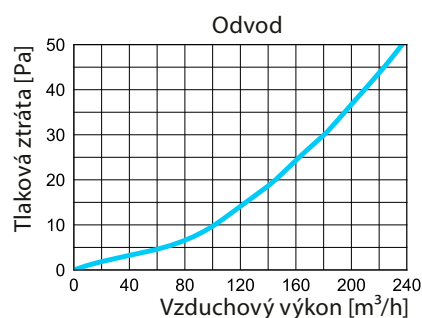

CHARAKTERISTIKA PŘÚTOKU VZDUCHU CA-DBSC/125-6/75