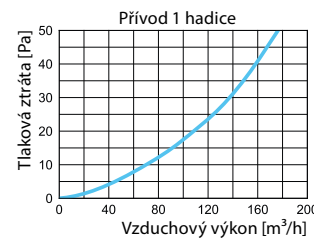

CA-PB/125-2/90