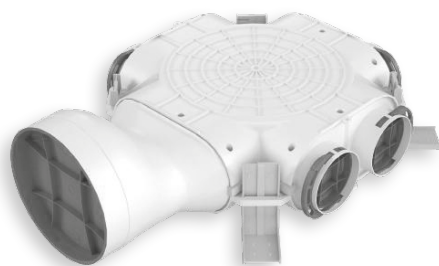

Třída těsnosti

Materiál

Bakteriostatický

CA-DBSC/160-6/75, CA-DBSC/160-6/90

ROZVODNÝ BOX BOČNÍ NAPOJENÍ ROZ CAIROX

CHARAKTERISTIKA

- Rozvodný box, boční napojení $\varnothing 160$ mm
- Lze instalovat na podlahu / stěnu / strop: z betonu nebo sádkkartonu
- Pro AIRFLEXspectra-75/61, AIRFLEXspectra-90/75
- Box umožňuje připojení maximálně 6 flexibilních hadic o průměru $\varnothing 75$ mm nebo $\varnothing 90$ mm
- Nezávisle nastavitelné konzole umožňují horizontální instalaci jednotky a také její naklápění
- Pro instalaci ve vytápěné části budovy

MATERIÁL

- PP plast
- Těsnění z polyuretanu PUR

ROZMĚRY

CA-DBSC/160-6/75, CA-DBSC/160-6/90

	Rozměry [mm]				
	Ø1	Ø2	A	B	W
CA-DBSC/160-6/75	160	75	347	475	104
CA-DBSC/160-6/90	160	90	407	505	104

PŘÍKLAD ZNAČENÍ

CA-DBSC/160-6/75

- 75 – Pro AIRFLEXspectra-75/61
- 90 – Pro AIRFLEXspectra-90/75
- 6 – Počet napojení flexibilních hadic
- 160 – Napojení 160 mm
- CA-DBSC – Rozvodný box boční napojení ROZ CAIROX

CHARAKTERISTIKA PRŮTOKU VZDUCHU

CA-DBSC/160-6/75

CA-DBSC/160-6/90