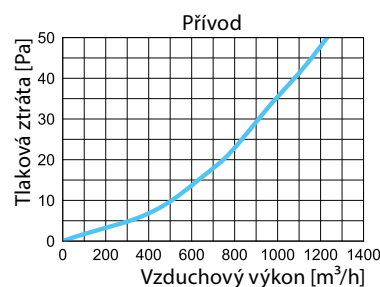

CHARAKTERISTIKA PRŮTOKU VZDUCHU

CA-PB/200-12/75

CA-PB/200-12/90