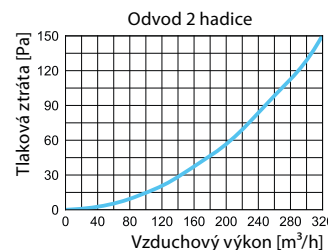

CA-CC-S-2/90