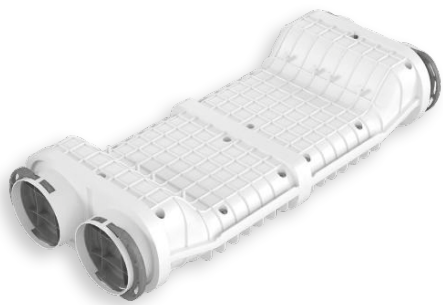

Třída těsnosti

Materiál

Bakteriostatický

CA-CC-S-2/75, CA-CC-S-2/90

ROZVODNÝ BOX PRO KŘÍŽENÍ HADIC KRÁTKÝ ROZ CAIROX

CHARAKTERISTIKA

- Rozvodný box pro křížení hadic, krátký
- Lze instalovat na podlahu / stěnu / strop:
  z betonu nebo sádkkartonu
- Pro AIRFLEXspectra-75/61,
  AIRFLEXspectra-90/75
- Box pro křížení hadic umožňuje připojení 2 až
  8 flexibilních hadic o průměru Ø75 mm nebo
  Ø90 mm
- Pro instalaci ve vytápěné části budovy

MATERIÁL

- PP plast
- Těsnění z polyuretanu PUR

ROZMĚRY

CA-CC-S-2/75, CA-CC-S-2/90

	Rozměry [mm]						
	Ø	W	A	B	Y	Z	X
CA-CC-S-2/75	75	100	265	465	50	210	200
CA-CC-S-2/90	90	100	265	515	50	234	200

CHARAKTERISTIKA PRŮTOKU VZDUCHU CA-CC-S-2/75

CA-CC-S-2/90

PŘÍKLAD ZNAČENÍ

CA-CC-S-2/75

- 75 – Pro AIRFLEXspectra-75/61
- 90 – Pro AIRFLEXspectra-90/75
- 2 – Minimální počet křížení flexibilních hadic
- S – Krátké provedení
- CA-CC – Rozvodný box pro křížení hadic krátký ROZ CAIROX