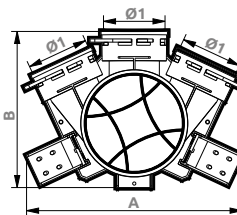

ROZMĚRY

CA-PB/125-3/75