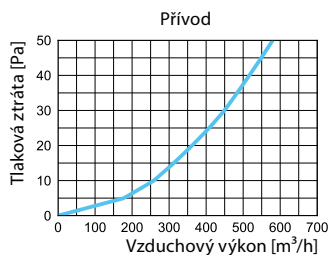

CHARAKTERISTIKA PRŮTOKU VZDUCHU

CA-DBR/160-8/90/L, CA-DBR/160-8/90/P