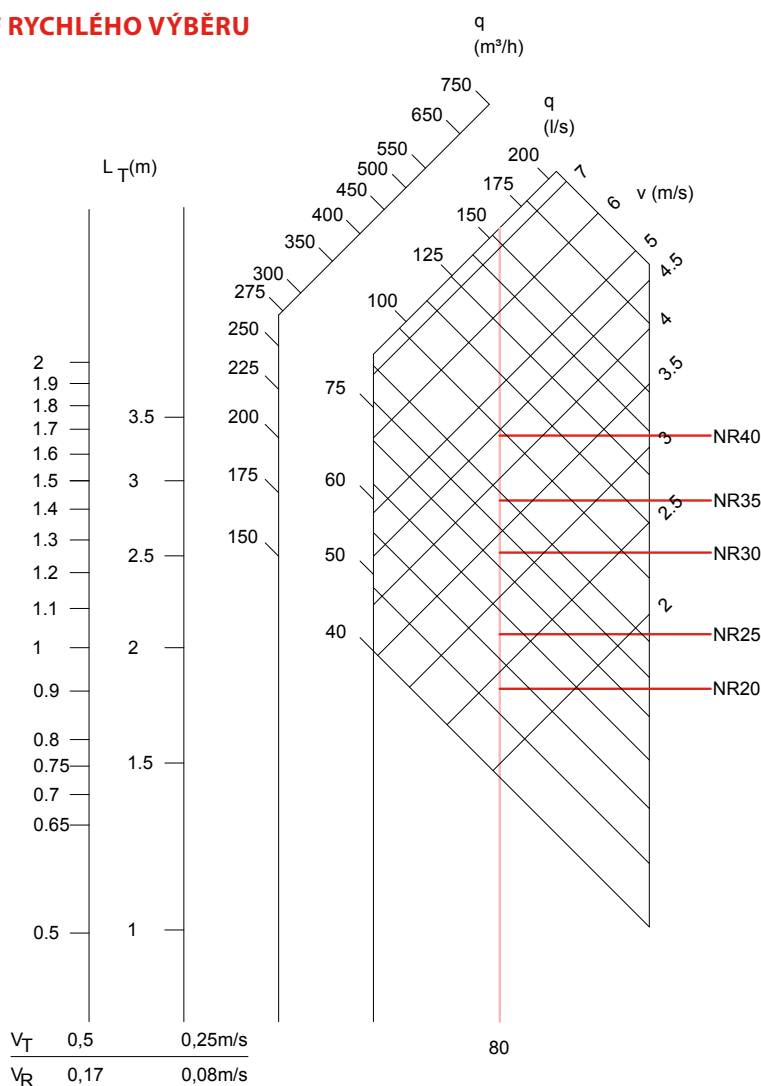

MSS stropní anemostat s nastavitelnými tryskami

ZÁKLADNÍ INFORMACE

- Čtvercový difuzor pro přívod vzduchu
- Možnost směrování proudu vzduchu
- Instalace do kazetového stropu
- Materiál ocel
- Bílá barva (RAL 9010)

Čtvercový ocelový stropní anemostat MSS s nastavitelnými tryskami, které umožňují směrování proudu vzduchu v místnosti. Pro výšku místnosti od 2,4 do 4 m. Pro přívod vzduchu. Maximální účinnost a výkon díky speciální konstrukci trysek. Ocelový anemostat RAL9010. Plastové trysky RAL9010

VOLITELNÉ PŘÍSLUŠENSTVÍ

Plenum box **WP100**

INSTALAČNÍ ROZMĚRY

Typ	A [mm]	E [mm]
MSS080	594	11

GRAF RYCHLÉHO VÝBĚRU

GRAF TLAKOVÉ ZTRÁTY

PRŮTOČNÁ PLOCHA

Velikost	Ak [m²]
80*	0,022
100*	0,027

* Počet trysek

PŘÍKLAD ZNAČENÍ

MSS080-594x594

594x594 - rozměr desky
v mm

MSS080 - stropní
anemostat s nastavitelnými
tryskami