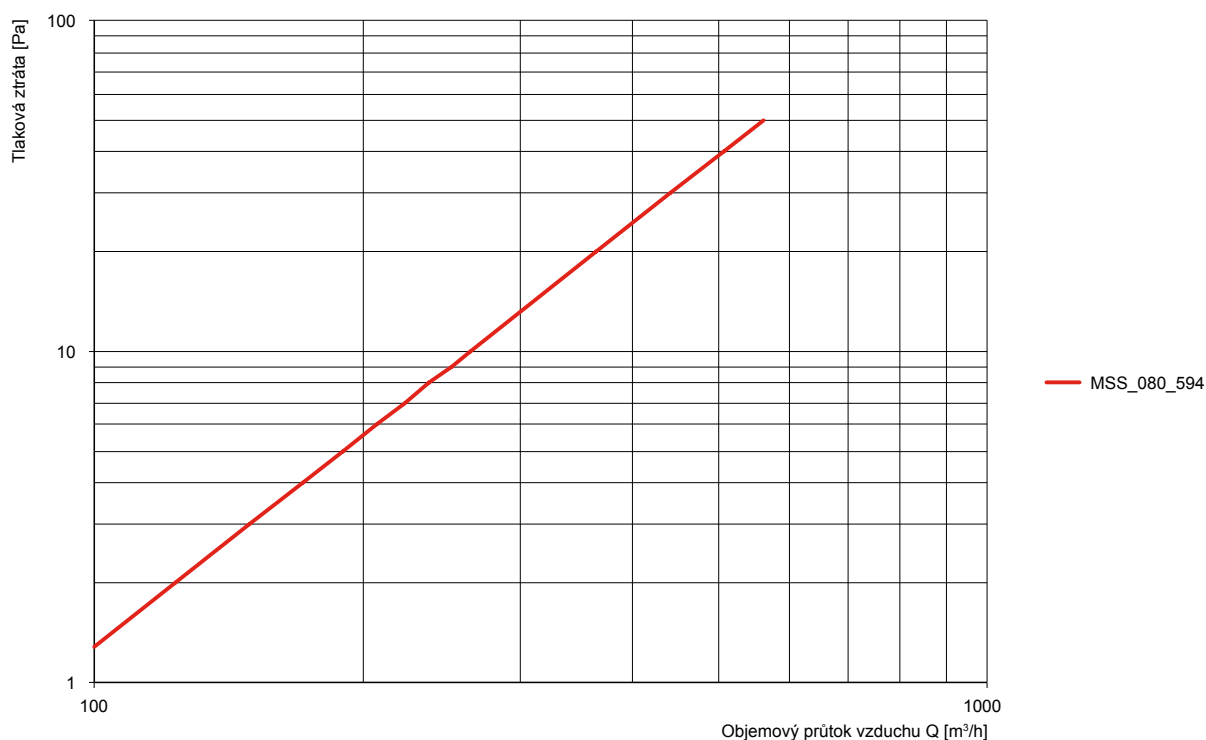

Čtvercový ocelový stropní anemostat MSS s nastavitelnými tryskami, které umožňují směrování proudu vzduchu v místnosti. Pro výšku místnosti od 2,4 do 4 m. Pro přívod vzduchu. Maximální účinnost a výkon díky speciální konstrukci trysek. Ocelový anemostat RAL9010. Plastové trysky RAL9010

VOLITELNÉ PŘÍSLUŠENSTVÍ

Plenum box **WP100**

INSTALAČNÍ ROZMĚRY

Typ	A [mm]	E [mm]
MSS080	594	11

GRAF RYCHLÉHO VÝBĚRU

GRAF TLAKOVÉ ZTRÁTY

PRŮTOČNÁ PLOCHA

Velikost	Ak [m²]
80*	0,022
100*	0,027

* Počet trysek

PŘÍKLAD ZNAČENÍ

MSS080-594x594

594x594 - rozměr desky
v mm

MSS080 - stropní
anemostat s nastavitelnými
tryskami